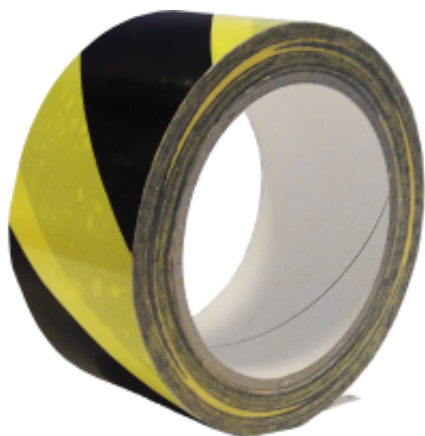

Link do produktu: <https://sklep.aspil.pl/tasma-ostrzegawcza-samoprzylepna-zolto-czarna-p-611.html>

Taśma ostrzegawcza samoprzylepna żółto-czarna

Cena brutto	24,50 zł
Cena netto	19,92 zł
Dostępność	Dostępny
Producent	REIS

Opis produktu

Taśma ostrzegawcza samoprzylepna żółto-czarna

- długość 33 m
- szerokość 50 mm
- grubość 70 miC
- kolor: żółto-czarny

Służy do oznaczania dróg transportowych, niebezpiecznych występow oraz innych miejsc stanowiących zagrożenie.